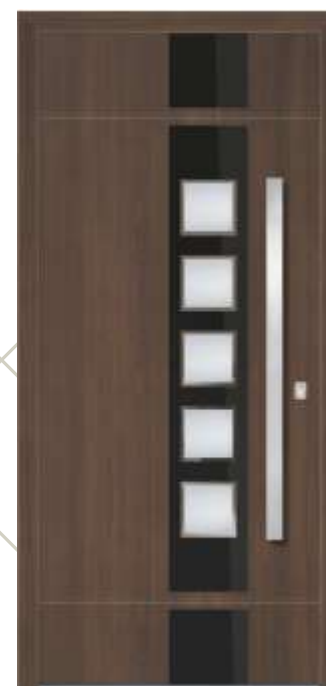

Model PALERMO

Drveni dekor ORAH TAMNI FS

Staklo FPK

Aplikacije float kaljene/emajlirane RAL 9005

Rukohvat DOS 115h

Rozeta RKP 50