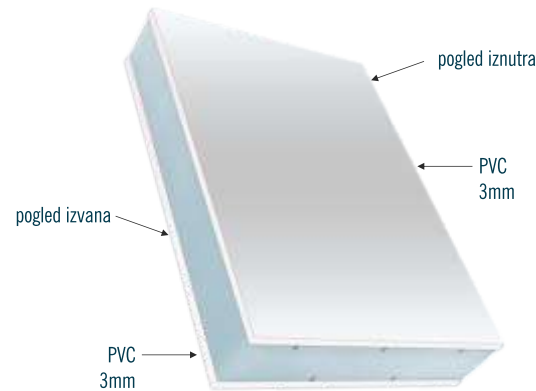

- **Simple** - paneli s obostranim aplikacijama i utorima obje AL ploče (unutarnja i vanjska) su debljine 1.5mm

VANJSKA STRANA UPUŠTENA APLIKACIJA, UTORI ili INTARZIJE - UNUTARNJA STRANA RAVNA

- **Elite** - Paneli s aplikacijama, utorima ili intarzijama samo na vanjskoj strani **PVC ploče** su obostrano debljine 3mm; **AL ploče** obostrano: vanjska je debljine 3mm, a unutarnja 2mm

- **Simple** - paneli obostrano **AL ploče**: vanjska je debljine 1.5mm, a unutarnja 1mm

Svi paneli iz programa **Elite** i **Simple** dolaze sa Scotch Brite (češljanim) INOX aplikacijama - INXC.

Polirana INOX aplikacija - INXP - može se isporučiti isključivo uz napomenu pri narudžbi panela.

Tehnički podatci dekorativnih panela iz programa Elite i Elite⁺

Obostrano 3mm aluminij
dimenzije panela -
Standardna dimenzija: 850x2000mm
Posebne dimenzije: 900x2100mm,
1100x2200mm, 1250x2500mm

Obostrano 3mm PVC
dimenzije panela -
Standardna dimenzija: 850x2000mm
Posebne dimenzije: 900x2100mm

Debljine panela - standardno mogu biti 24, 36 i 40mm. Ostale debljine na upit.

Ugradnja: Panel se može ugraditi u sva vrata izrađena iz standardnih PVC ili AL profila za ulazna vrata. Tolerancija u debljini panela +/- 1mm.