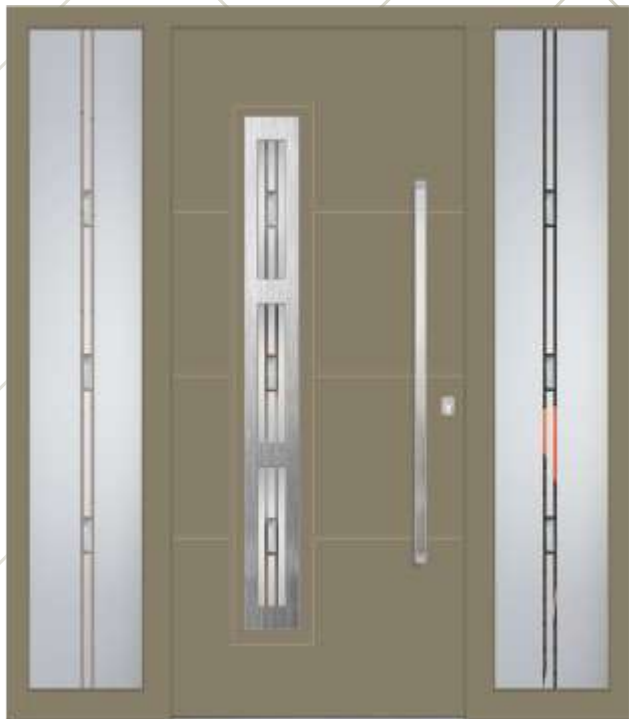

Model PRAHA
RAL boja **7006**
Staklo **PLO**
Aplikacija **ČEŠLJANA**
Rukohvat **KCR 115h**
Rozeta **RKP 50**
Dosvjetlo lijevo i desno **PLO**