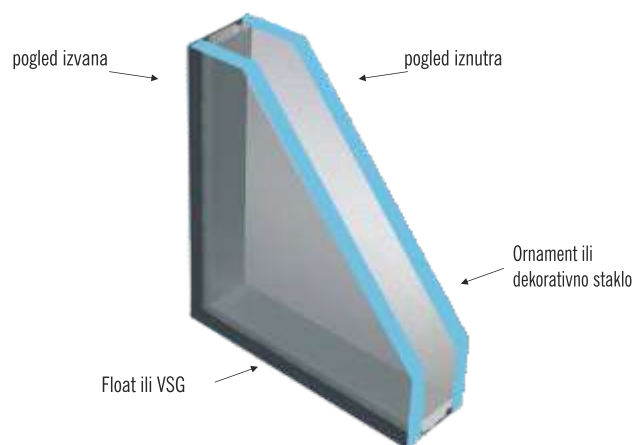

pjeskareni motiv na float staklu

pjeskareni motiv na satinatu

pjeskareni motiv na float staklu s olovnom trakom

Satinato s olovnom trakom i bijelom fazetom

pjeskareni motiv na satinatu s bijelom fazetom

pjeskareni motiv na zrcalu

OSTAKLJENJE U PANELIMA 24 mm

Može biti: **samo dvoslojno** - vanjsko staklo je uvijek prozirno - float, a unutarnje ornament ili dekorativno staklo.

OSTAKLJENJE U PANELIMA 36 I 40mm

Može biti:
- **dvoslojno** - vanjsko staklo je prozirno - float ili VSG, a unutarnje ornament ili dekorativno staklo.