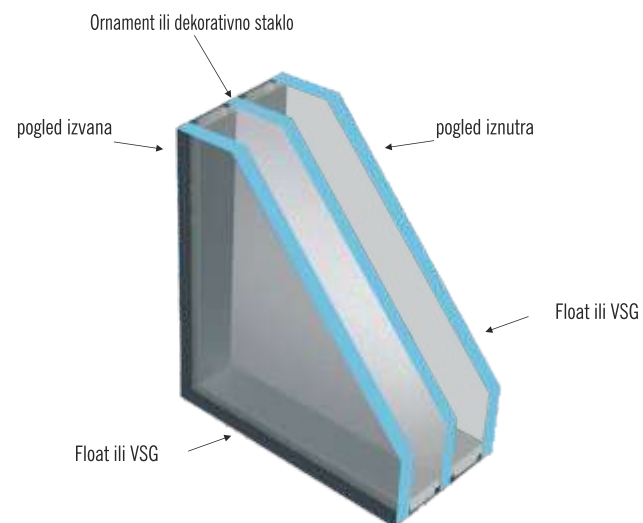

pjeskareni motiv na float staklu

pjeskareni motiv na satinatu

pjeskareni motiv na float staklu s olovnom trakom

Satinato s olovnom trakom i bijelom fazetom

pjeskareni motiv na satinatu s bijelom fazetom

pjeskareni motiv na zrcalu

OSTAKLJENJE U PANELIMA 24 mm

Može biti: **samo dvoslojno** - vanjsko staklo je uvijek prozirno - float, a unutarnje ornament ili dekorativno staklo.

OSTAKLJENJE U PANELIMA 36 I 40mm

Može biti:
- **dvoslojno** - vanjsko staklo je prozirno - float ili VSG, a unutarnje ornament ili dekorativno staklo.

- **troslojno** - vanjska stakla obično su prozirna - float ili VSG, a unutarnje (srednje) staklo ornament ili dekorativno staklo.

Minimalna debljina panela s troslojnim staklom može iznositi 30mm. Staklo u panelima koji su deblji od 80mm je 4-slojno