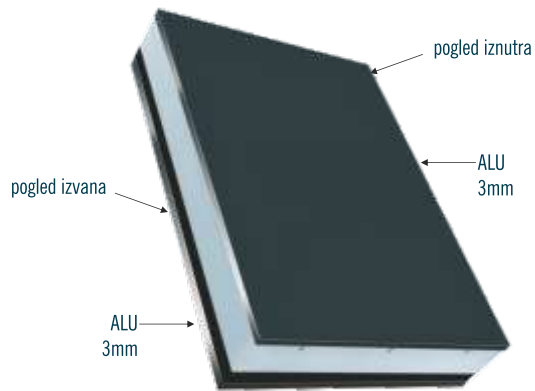

- **Simple** - paneli s obostranim aplikacijama i utorima obje AL ploče (unutarnja i vanjska) su debljine 1.5mm

VANJSKA STRANA UPUŠTENA APLIKACIJA, UTORI ili INTARZIJE - UNUTARNJA STRANA RAVNA

- **Elite** - Paneli s aplikacijama, utorima ili intarzijama samo na vanjskoj strani **PVC ploče** su obostrano debljine 3mm; **AL ploče** obostrano: vanjska je debljine 3mm, a unutarnja 2mm

- **Simple** - paneli obostrano **AL ploče**: vanjska je debljine 1.5mm, a unutarnja 1mm

Svi paneli iz programa **Elite** i **Simple** dolaze sa Scotch Brite (češljanim) INOX aplikacijama - INXC.

Polirana INOX aplikacija - INXP - može se isporučiti isključivo uz napomenu pri narudžbi panela.

Tehnički podatci dekorativnih panela iz programa Elite i Elite⁺

Obostrano 3mm aluminij
dimenzije panela -
Standardna dimenzija: 850x2000mm
Posebne dimenzije: 900x2100mm,
1100x2200mm, 1250x2500mm

Obostrano 3mm PVC
dimenzije panela -
Standardna dimenzija: 850x2000mm
Posebne dimenzije: 900x2100mm