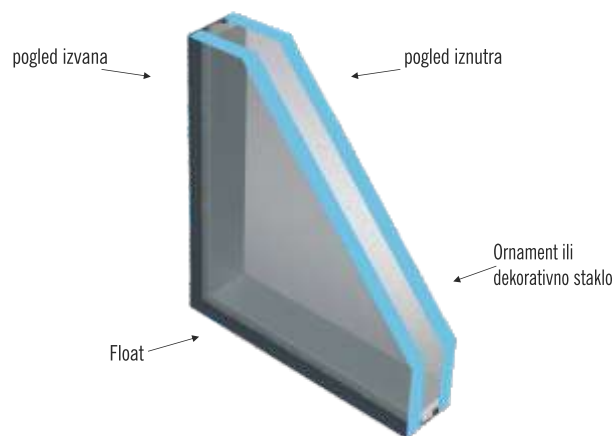

pjeskareni motiv na float staklu

pjeskareni motiv na satinatu

pjeskareni motiv na float staklu s olovnom trakom

Satinato s olovnom trakom i bijelom fazetom

pjeskareni motiv na satinatu s bijelom fazetom

pjeskareni motiv na zrcalu

OSTAKLJENJE U PANELIMA 24 mm

Može biti: **samo dvoslojno** - vanjsko staklo je uvijek prozirno - float, a unutarnje ornament ili dekorativno staklo.

OSTAKLJENJE U PANELIMA 36 I 40mm

Može biti:
- **dvoslojno** - vanjsko staklo je prozirno - float ili VSG, a unutarnje ornament ili dekorativno staklo.