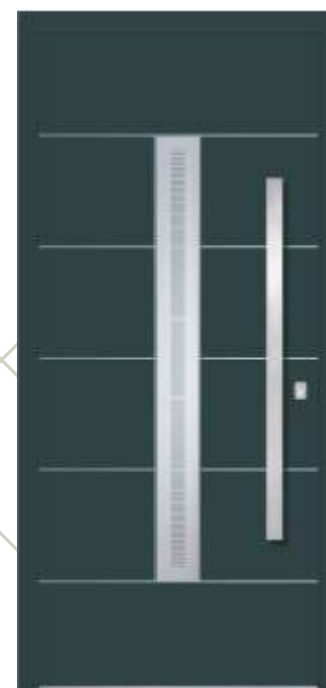

Model ZÜRICH

RAL boja 7026

Staklo DPZ

Intarzije POLIRANE

Rukohvat DOS 115h

Rozeta RKP 50