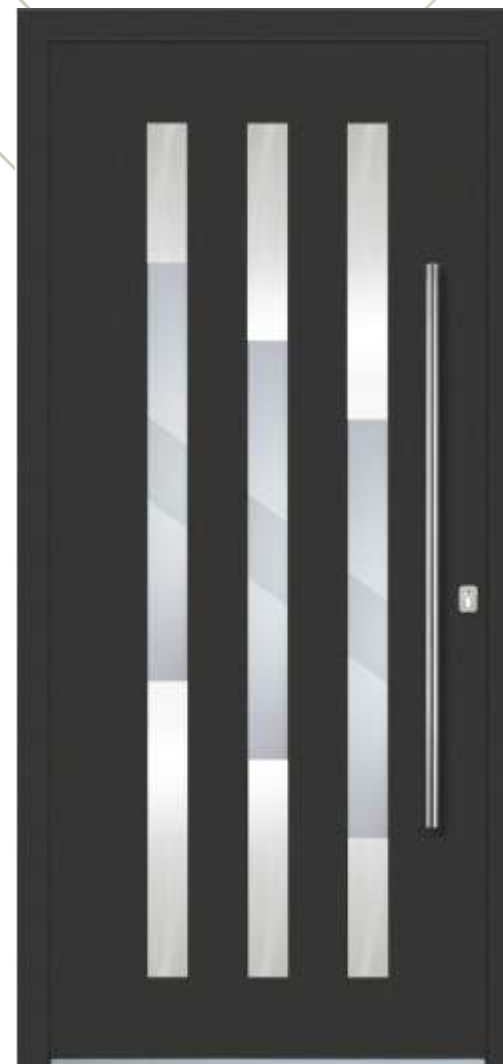

Model je dostupan u PVC izvedbi

Model BERLIN

RAL boja 7003

Staklo FPK

Aplikacije ČEŠLIANE

Rukohvat KCK 115h

Rozeta RPP 50

Dosvjetlo lijevo i desno FPK