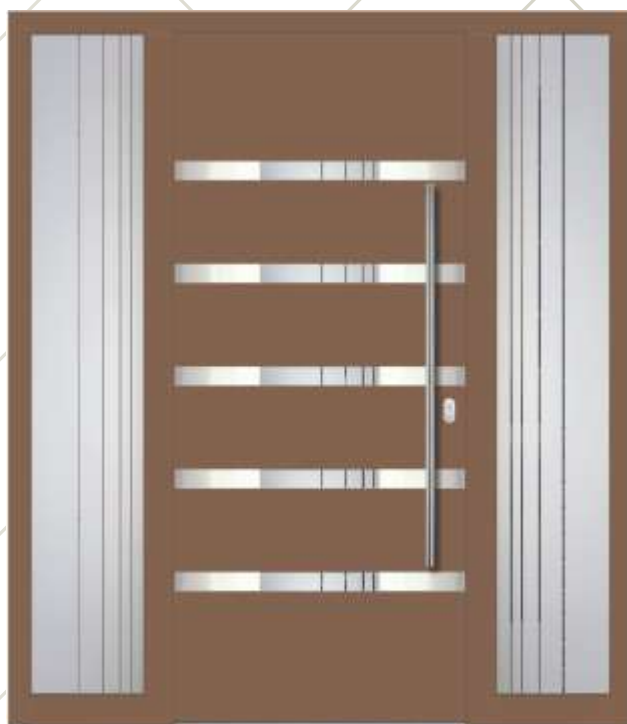

Staklo FPK

Intarzije POLIRANE

Rukohvat KPR 950h

Rozeta RPP 50

Model LISABON
 RAL boja 9002
 Staklo FPK
 Aplikacije ČEŠLIJANE
 Rukohvat KCR 115h
 Rozeta RPP 50

Model LISABON
 RAL boja 8008
 Staklo DPC
 Aplikacije POLIRANE
 Rukohvat OPR 115h
 Rozeta ROP 50
 Dosvjetlo lijevo i desno DPC