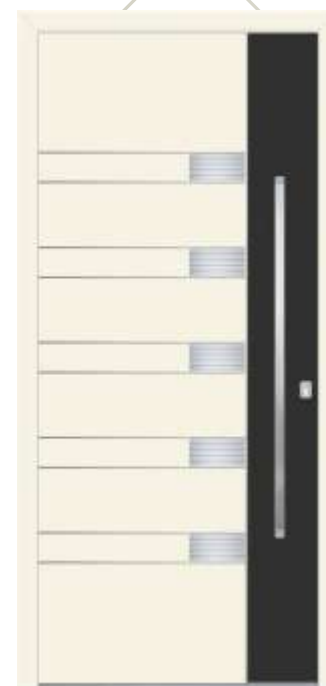

Model GHENT

RAL boja 9001/KARBON

Staklo DPL

Intarzije ČEŠLIJANE

Rukohvat KCR 115h

Rozeta RKP 50