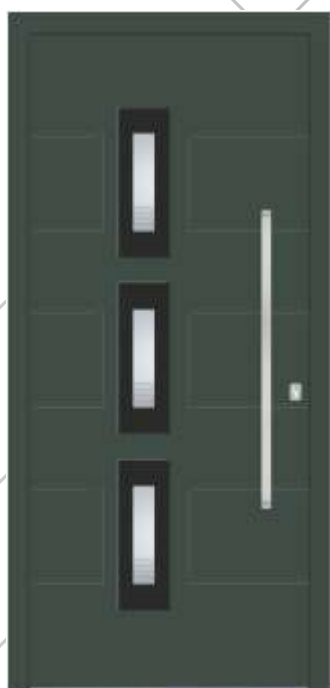

Model MONACO

RAL boja 6015

Staklo DPZ

Aplikacije float kaljene/emajlirane RAL 9005

Rukohvat KPR 950h

Rozeta RKP 50