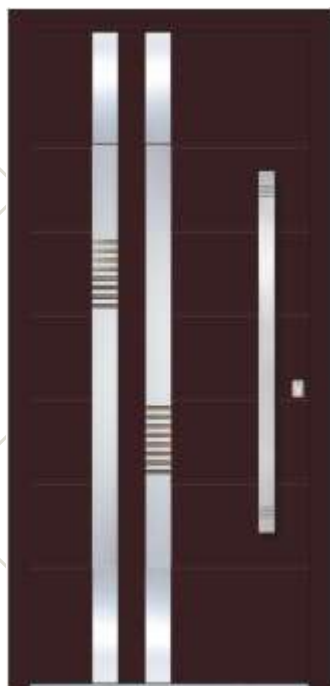

Rukohvat KPR 115h

Rozeta RKP 50

**Model CARDIFF***RAL boja 3007**Staklo TOL**Aplikacije POLIRANE**Rukohvat DOK 115h**Rozeta RKP 50***Model CARDIFF***RAL boja 7005**Staklo DPZ**Aplikacije ČEŠLIJANE**Rukohvat OCR 115h**Rozeta RKP 50***Model CARDIFF***RAL boja 7016 SJAJ**Staklo DPL**Aplikacije POLIRANE**Rukohvat KPR 115h**Rozeta RPP 50**Dosvijetlo lijevo i desno DPL**LED diode LDK*