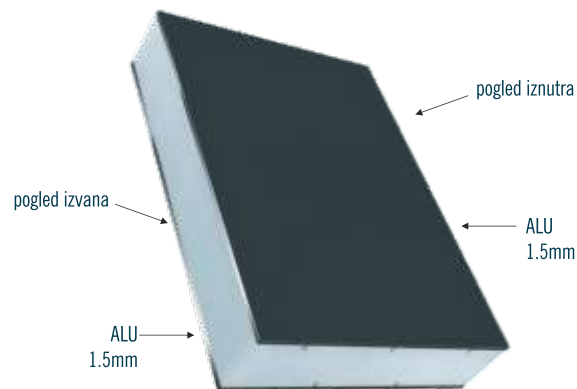

Tehnički podatci dekorativnih panela iz programa Simple

Obostrano 1.5mm aluminij
dimenzije panela -
Standardna dimenzija: 850x2000mm
Posebne dimenzije: 900x2100mm, 1100x2200mm

Presjek panela - obostrano ALU ploče - između kojih je zalijepljen ekstrudirani polistirol izolacija u debljini koja ovisi o debljini panela.

Debljine panela - standardno mogu biti 24, 36 i 40mm. Ostale debljine na upit.