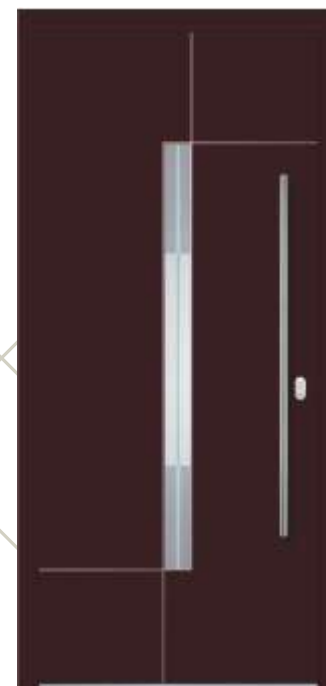

Model NICE

RAL boja 3007
Staklo DPK
Intarzije POLIRANE
Rukohvat OPR 115h
Rozeta ROP 50