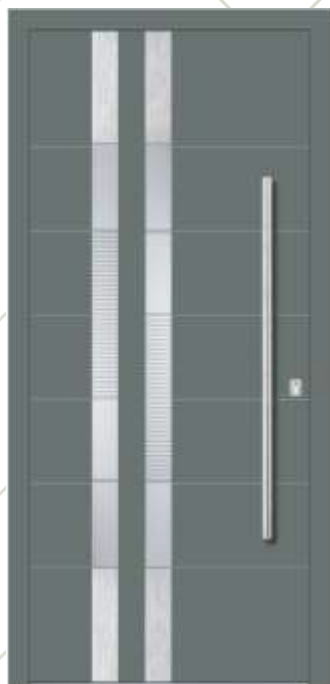

Rukohvat KPR 115h

Rozeta RKP 50

**Model CARDIFF***RAL boja 3007**Staklo TOL**Aplikacije POLIRANE**Rukohvat DOK 115h**Rozeta RKP 50***Model CARDIFF***RAL boja 7005**Staklo DPZ**Aplikacije ČEŠLIJANE**Rukohvat OCR 115h**Rozeta RKP 50***Model CARDIFF***RAL boja 7016 SJAJ**Staklo DPL**Aplikacije POLIRANE**Rukohvat KPR 115h**Rozeta RPP 50**Dosvijetlo lijevo i desno DPL**LED diode LDK*